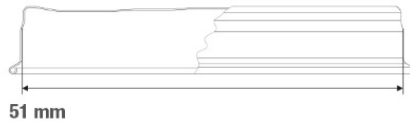

Ø (mm)	Twistcap						BRP
	RTS	EDGE	RTO	MTO	DTO	DDO	
30				•			
33				•			
38			•	•	•		
40							•
43			•		•		
48	•		•				
51							•
53	•	•	•				
58	•	•	•		•		
63	•	•			•		
66	•	•	•		•		
70	•	•	•		•	•	
77	•	•					
82	•	•			•		
89	•						
100	•						
110	•						

Twistcap